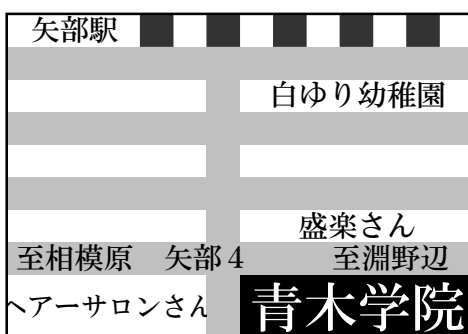

相模原市中央区矢部4-4-1
Tel/Fax 042-757-3412
E-mail info@aokig.com
県立上位高校専門

青木学院