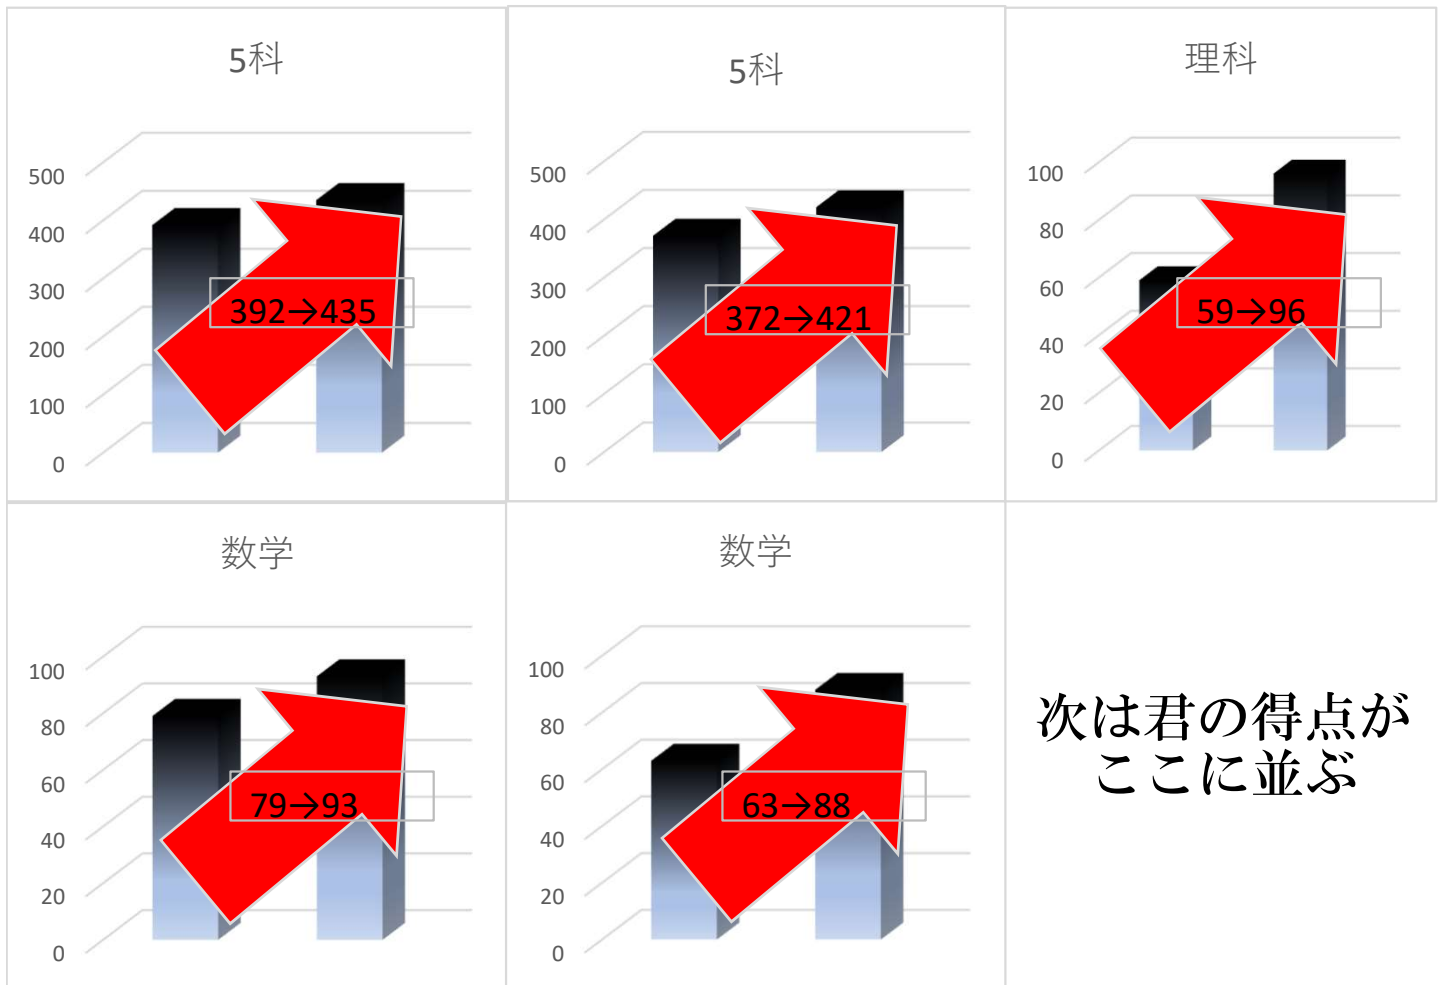

成功がゴールでもなければ 失敗が終わりでもない 大切なのは続ける勇気である

次は君の得点が
ここに並ぶ

理想は私達自身の中にある
理想の達成を阻む様々な障害もまた私達自身の中にある