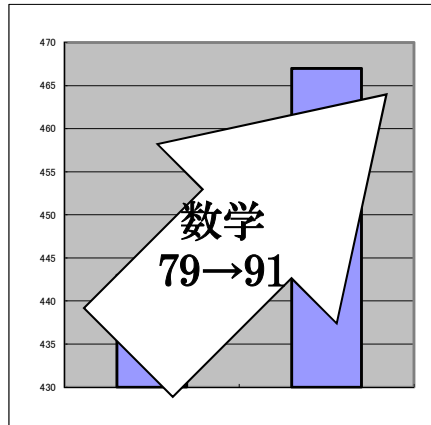

優れた塾とは根の様な物であり そこから優秀な生徒が 枝のように伸びるのだ

ライバルはいらない。自分が自分であることを誇る。
そういう奴が最後に伸びる。

矢部駅	
	白ゆり幼稚園
	盛楽さん
至相模原 矢部4	至淵野辺
へアーサロンさん	青木学院

相模原市中央区矢部4-4-1
Tel/Fax 042-757-3412
E-mail info@aokig.com
県立上位高校専門

青木学院