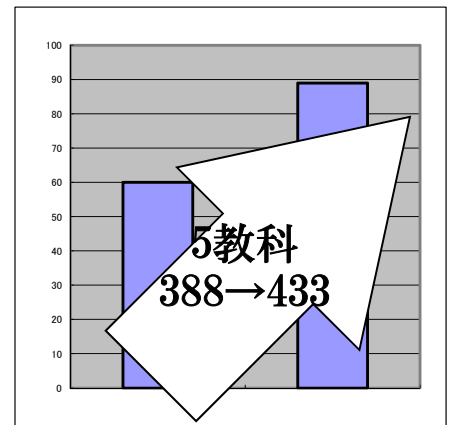

優れた塾とは根の様な物であり そこから優秀な生徒が 枝のように伸びるのだ

ライバルはいらない。自分が自分であることを誇る。
そういう奴が最後に伸びる。

矢部駅	
	白ゆり幼稚園
	盛楽さん
至相模原 矢部4	至淵野辺
へアーサロンさん	青木学院

相模原市中央区矢部4-4-1
Tel/Fax 042-757-3412
E-mail info@aokig.com
県立上位高校専門

青木学院