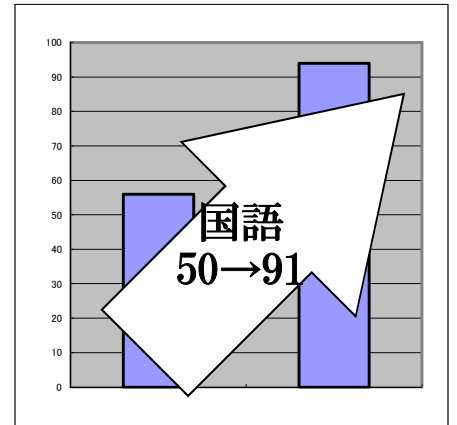

優れた塾とは根の様な物であり そこから優秀な生徒が 枝のように伸びるのだ

ライバルはいらない。自分が自分であることを誇る。
そういう奴が最後に伸びる。

矢部駅	
	白ゆり幼稚園
	盛楽さん
至相模原 矢部4	至淵野辺
へアーサロンさん	青木学院

相模原市中央区矢部4-4-1
Tel/Fax 042-757-3412
E-mail info@aokig.com
県立上位高校専門

青木学院