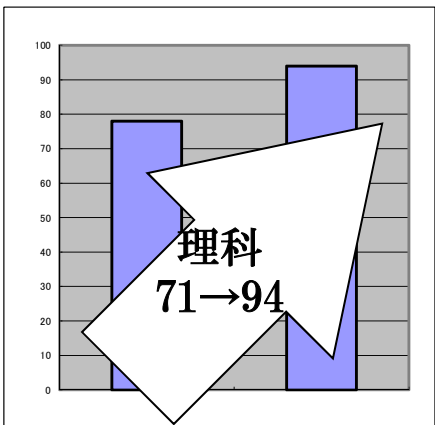

優れた塾とは根の様な物であり そこから優秀な生徒が 枝のように伸びるのだ

ライバルはいらない。自分が自分であることを誇る。
そういう奴が最後に伸びる。

矢部駅	
	白ゆり幼稚園
	盛楽さん
至相模原 矢部4	至淵野辺
へアーサロンさん	青木学院

相模原市中央区矢部4-4-1
Tel/Fax 042-757-3412
E-mail info@aokig.com
県立上位高校専門

青木学院