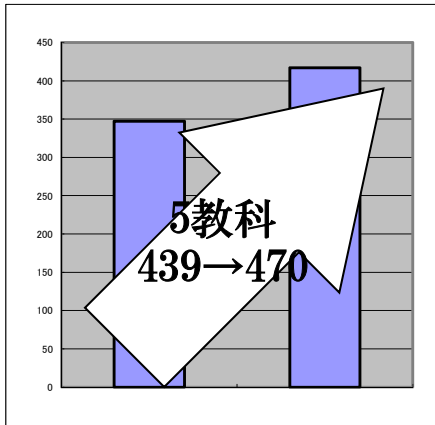

優れた塾とは根の様な物であり そこから優秀な生徒が 枝のように伸びるのだ

ライバルはいらない。自分が自分であることを誇る。
そういう奴が最後に伸びる。

矢部駅	
	白ゆり幼稚園
	盛楽さん
至相模原 矢部4	至淵野辺
へアーサロンさん	青木学院

相模原市中央区矢部4-4-1
Tel/Fax 042-757-3412
E-mail info@aokig.com
県立上位高校専門

青木学院