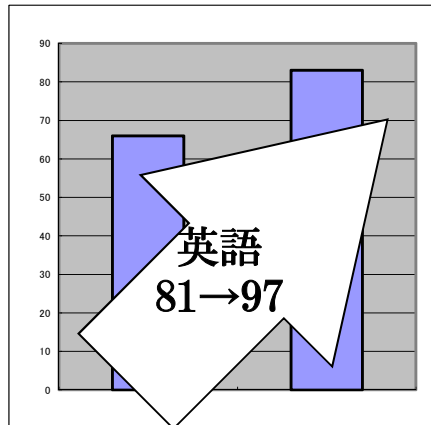

優れた塾とは根の様な物であり そこから優秀な生徒が 枝のように伸びるのだ

ライバルはいらない。自分が自分であることを誇る。
そういう奴が最後に伸びる。

矢部駅	
	白ゆり幼稚園
	盛楽さん
至相模原 矢部4	至淵野辺
へアーサロンさん	青木学院

相模原市中央区矢部4-4-1
Tel/Fax 042-757-3412
E-mail info@aokig.com
県立上位高校専門

青木学院