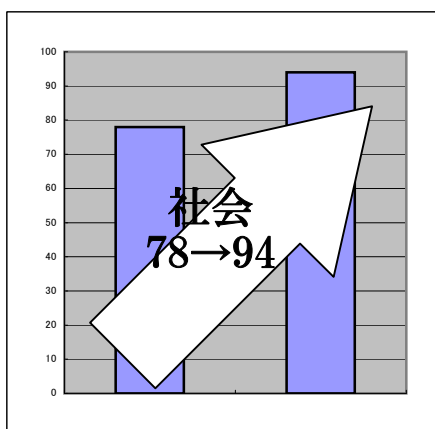

優れた塾とは根の様な物であり そこから優秀な生徒が 枝のように伸びるのだ

偉人には三種類いる。生まれた時から偉大な人。
努力して偉人になった人。偉大な人間になることを強いられた人。

矢部駅	
	白ゆり幼稚園
	盛楽さん
至相模原 矢部4	至淵野辺
へアーサロンさん	青木学院

相模原市中央区矢部4-4-1
Tel/Fax 042-757-3412
E-mail info@aokig.com
県立上位高校専門

青木学院