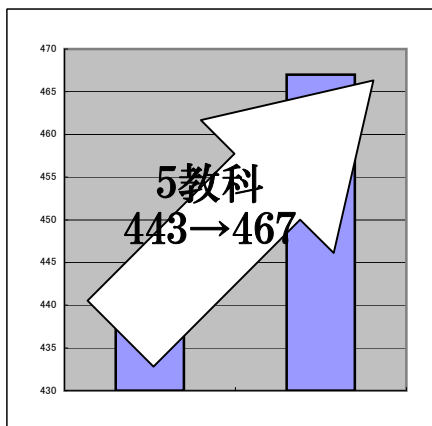

優れた塾とは根の様な物であり そこから優秀な生徒が 枝のように伸びるのだ

偉人には三種類いる。生まれた時から偉大な人。
努力して偉人になった人。偉大な人間になることを強いられた人。

矢部駅	
	白ゆり幼稚園
	盛楽さん
至相模原 矢部4	至淵野辺
へアーサロンさん	青木学院

相模原市中央区矢部4-4-1
Tel/Fax 042-757-3412
E-mail info@aokig.com
県立上位高校専門

青木学院