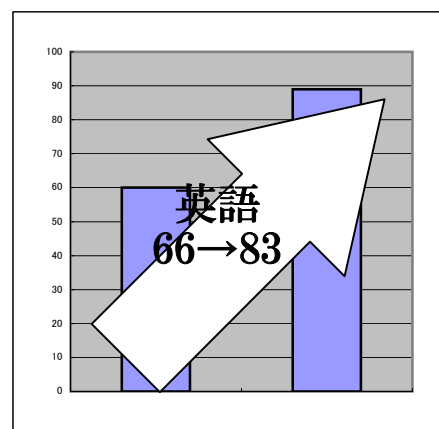

優れた塾とは根の様な物であり そこから優秀な生徒が 枝のように伸びるのだ

偉人には三種類いる。生まれた時から偉大な人。
努力して偉人になった人。偉大な人間になることを強いられた人。

矢部駅	
	白ゆり幼稚園
	盛楽さん
至相模原 矢部4	至淵野辺
へアーサロンさん	青木学院

相模原市中央区矢部4-4-1
Tel/Fax 042-757-3412
E-mail info@aokig.com
県立上位高校専門

青木学院