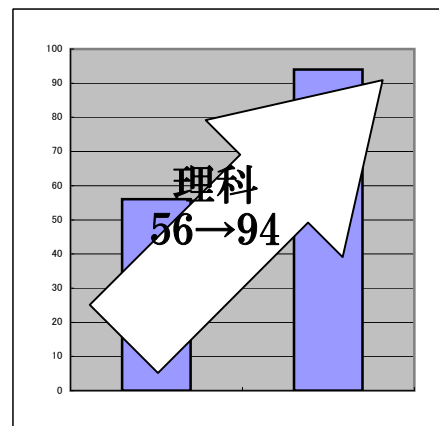

優れた塾とは根の様な物であり そこから優秀な生徒が 枝のように伸びるのだ

偉人には三種類いる。生まれた時から偉大な人。
努力して偉人になった人。偉大な人間になることを強いられた人。

矢部駅	
	白ゆり幼稚園
	盛楽さん
至相模原 矢部4	至淵野辺
へアーサロンさん	青木学院

相模原市中央区矢部4-4-1
Tel/Fax 042-757-3412
E-mail info@aokig.com
県立上位高校専門

青木学院