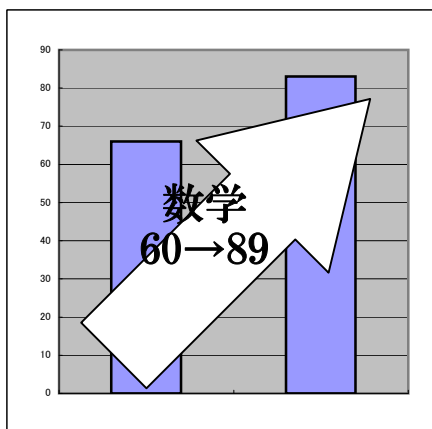

優れた塾とは根の様な物であり そこから優秀な生徒が 枝のように伸びるのだ

偉人には三種類いる。生まれた時から偉大な人。
努力して偉人になった人。偉大な人間になることを強いられた人。

矢部駅	
	白ゆり幼稚園
	盛楽さん
至相模原 矢部4	至淵野辺
へアーサロンさん	青木学院

相模原市中央区矢部4-4-1
Tel/Fax 042-757-3412
E-mail info@aokig.com
県立上位高校専門

青木学院