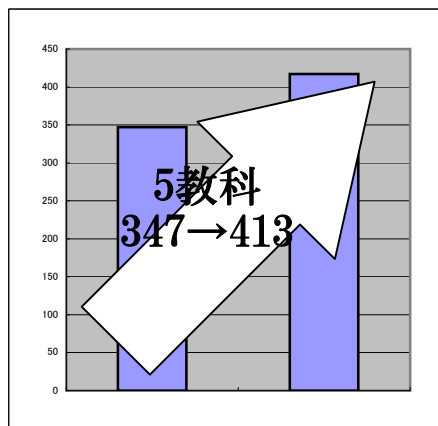

優れた塾とは根の様な物であり そこから優秀な生徒が 枝のように伸びるのだ

偉人には三種類いる。生まれた時から偉大な人。
努力して偉人になった人。偉大な人間になることを強いられた人。

矢部駅	
	白ゆり幼稚園
	盛楽さん
至相模原 矢部4	至淵野辺
へアーサロンさん	青木学院

相模原市中央区矢部4-4-1
Tel/Fax 042-757-3412
E-mail info@aokig.com
県立上位高校専門

青木学院