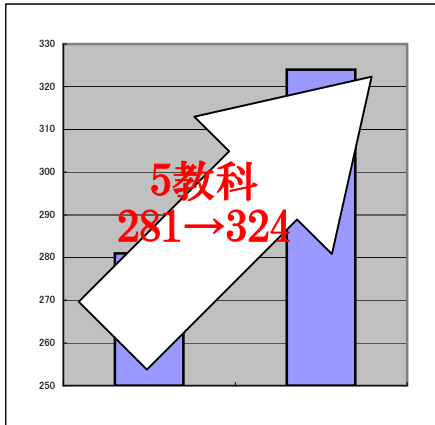

武器はたゆまぬ 大量演習

「オレにも出来る!」言ったなボウズ
許しはしないぜ三日坊主