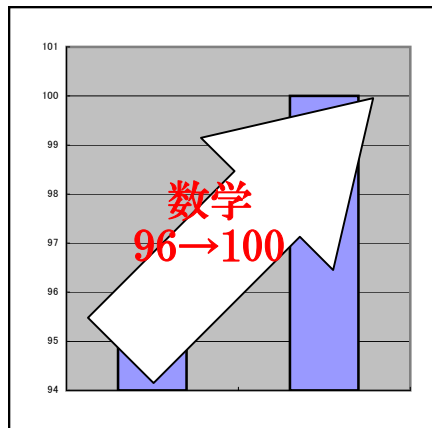

武器はたゆまぬ 大量演習

「オレにも出来る!」言ったなボウズ
許しはしないぜ三日坊主