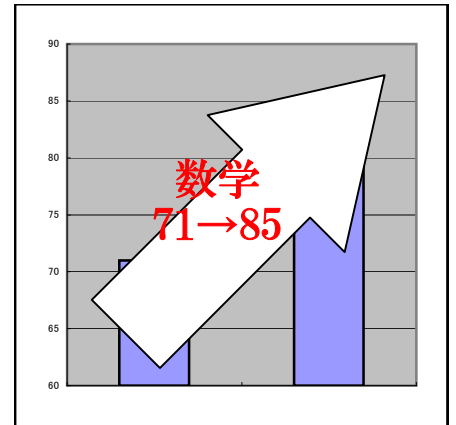

武器はたゆまぬ 大量演習

「オレにも出来る!」言ったなボウズ
許しはしないぜ三日坊主