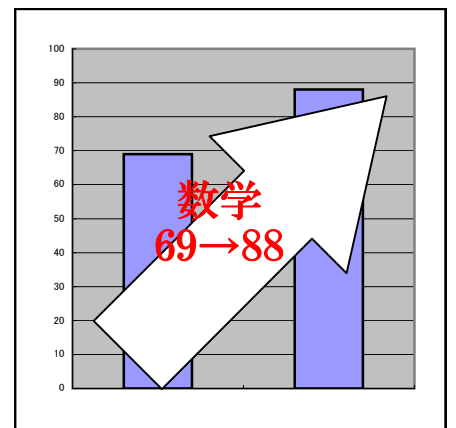

武器はたゆまぬ 大量演習

「オレにも出来る!」言ったなボウズ
許しはしないぜ三日坊主