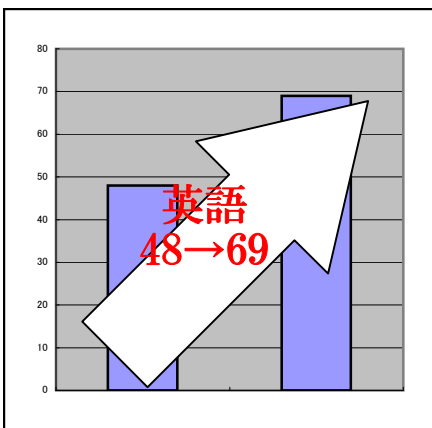

武器はたゆまぬ 大量演習

「オレにも出来る!」言ったなボウズ
許しはしないぜ三日坊主