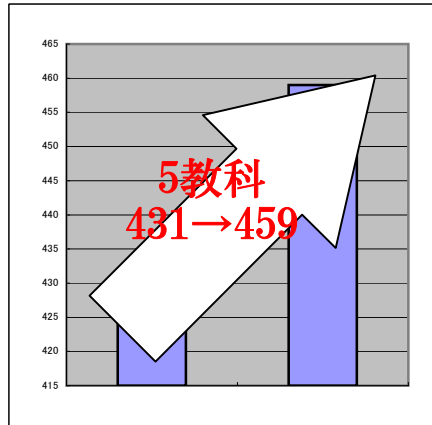

武器はたゆまぬ 大量演習

「オレにも出来る!」言ったなボウズ
許しはしないぜ三日坊主